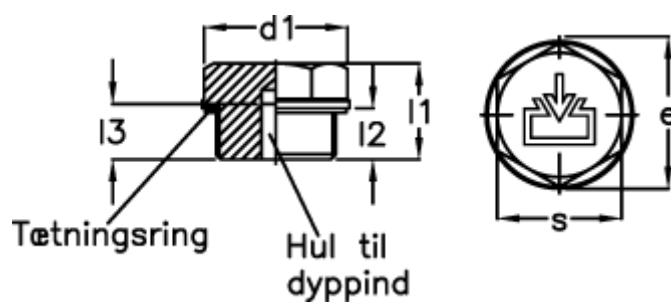

Varenummer: 20245528
Beskrivelse: E+G
Gevindprop GN 742-22-G3/8-ES-1

Mål

$d_1 = 22$
 $d_2 = G3/8$
 $d_4 = M5$
 $e = 20.8$
 $l_1 = 15.5$
 $l_2 = 8.0$
 $s = 18$